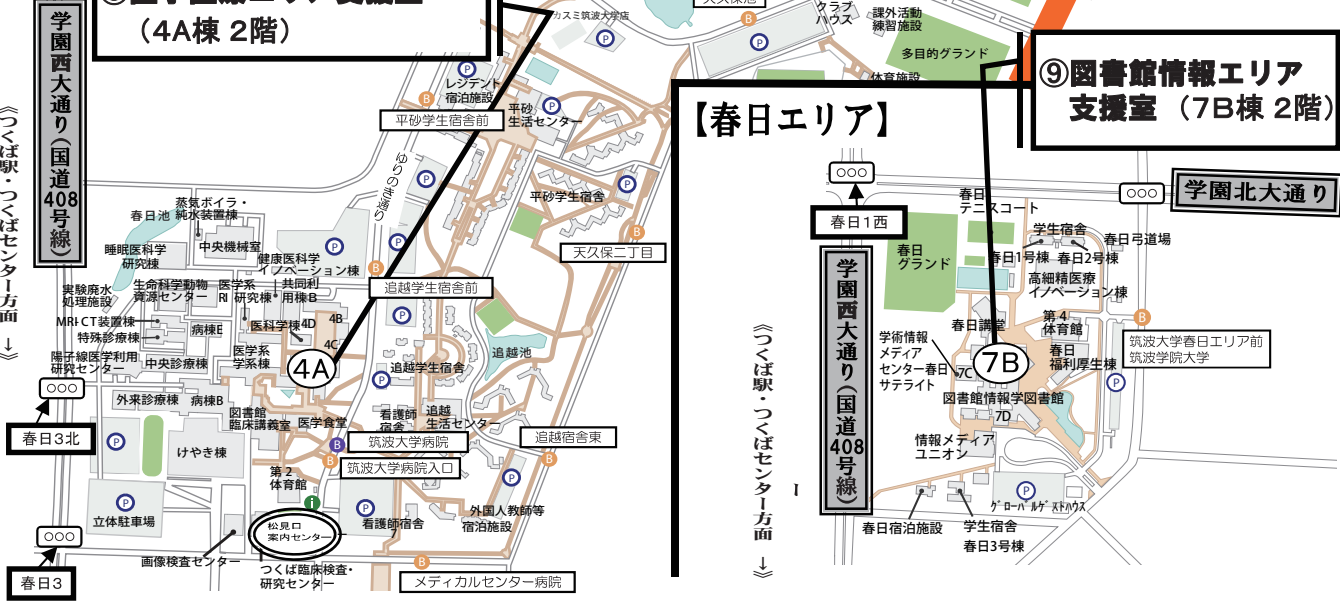

# 学内建物配置図

(丸付き数字は対応窓口)

[http://www.tsukuba.ac.jp/access/tsukuba\\_campus.html](http://www.tsukuba.ac.jp/access/tsukuba_campus.html)  
で詳細を確認できます。

《↑筑波山方面》

《つくば駅・つくばセンター方面》

**①教育推進部**  
教育機構支援課  
社会連携課  
(本部棟 低層棟2階)

**⑤生命環境エリア支援室**  
(2B棟 3階)

**④システム情報エリア支援室**  
(3A棟 2階)

**⑥人間エリア支援室**  
(2A棟 2階)

**②人文社会エリア支援室**  
**③数理工学エリア支援室**  
(1A棟 3階)

**⑦体育芸術エリア支援室**  
(5C棟 2階)

**⑧医学医療エリア支援室**  
(4A棟 2階)

**⑨図書館情報エリア支援室**  
(7B棟 2階)

**【春日エリア】**

《つくば駅・つくばセンター方面》

《つくば駅・つくばセンター方面》

学園東大通り

筑波大学内郵便局

学園北大通り

学園西大通り(国道408号線)

学園北大通り